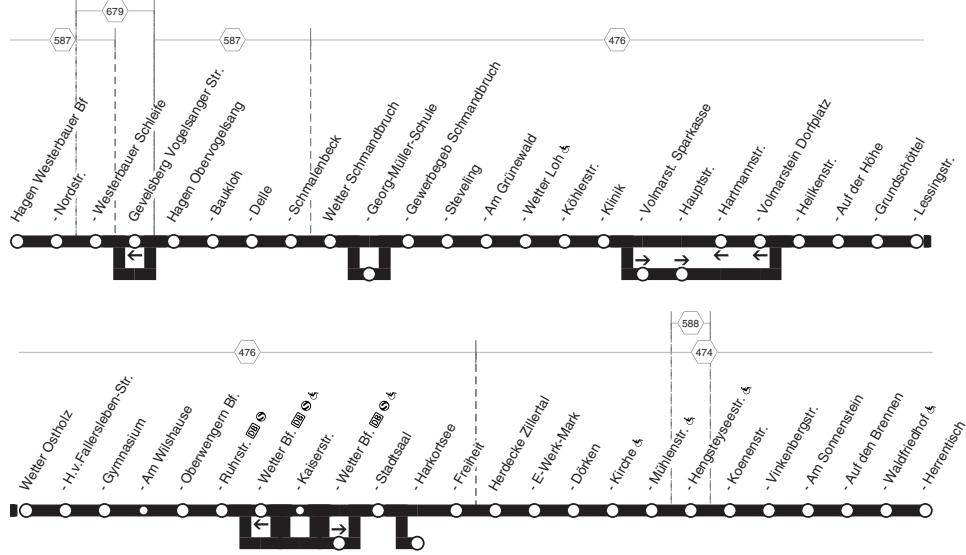

**553****553****VER**

**HA-Westerbauer Bf ④ - Bauklon -
 Volmarstein - Wetter Bf ④ ⑤ -
 Herdecke - Herrentisch
 und zurück**

**553****montags bis freitags**

Haltestellen		Abfahrtszeiten																	
		S	S	S	S	S	S	S	S	S	S	S	S	S	S				
Hagen Westerbauer Bf	ab	5.13	6.13		7.05	7.13	7.56	8.13		12.13		13.13	S	14.13	15.13	16.13	17.13	18.13	
- Nördstr. (Bstg 1)		14	14		06	14	57	14		14		14		14	14	14	14	14	
- Westerbauer Schleife &		15	15		07	15	58	15		15		15		15	15	15	15	15	
- Obervogelsang		17	17		09	17	8.00	17		17		17		17	17	17	17	17	
- Am Baukloh (Bstg 4)		18	18		10	18	01	18		18		18		18	18	17	18	18	
- Schmalenbeck		20	20		12	20	03	20		20		20		20	20	19	20	20	
Wetter Georg-Müller-Schule &		22	22		14	22	05	22		22	12.42	22	13.38	22	22	21	22	22	
- Am Grünewald		26	26		18	26	09	26		26	46	26	42	26	26	25	26	26	
- Wetter Loh &		28	28	7.18	7.20	20	28	8.11	28	28	48	28	44	28	28	27	28	28	
- Klinik		31	31	21	23	23	31		31	31	51	31	47	31	31	30	31	31	
- Heilkenstr.		35	35	25	27	27	35		35	35	55	35	51	35	35	34	35	35	
- Grundschtötel		38	38	28	30	30	38		38	38	58	38	54	38	38	37	38	38	
- Ostholz		40	40	30	32	32	40		40	alle 60 Min.	43	03	43	59	43	43	42	43	43
- Gymnasium &		43	43	33	35	35	43		43	46	06	46	14.02	46	46	45	46	46	
- Oberwengern Bf. &		46	46	7.36	7.38	7.38	46		46										
- Wetter Bf &	an	5.52	6.52				7.52		8.52		12.52	13.12	13.52	14.08	14.52	15.52	16.51	17.52	18.52
- Wetter Bf &	ab	5.52	6.52				7.52		8.52		12.52	13.52	14.52	15.52	16.51	17.52	18.52		
- Stadttaal		5.54	6.54	7.40	7.42	7.42	7.54		8.54		12.54	13.54		14.54	15.54	16.53	17.54	18.54	
- Harkortsee				7.41	7.43														
- Freiheit		5.56	6.56		7.44	7.56		8.56		12.56		13.56		14.56	15.56	16.55	17.56	18.56	
Herdecke Zillertal		58	58		46	58		58		58		58		58	58	57	58	58	
- Herdecke Kirche & (Bstg 2)		6.01	7.01		49	8.01		9.01		13.01		14.01		15.01	16.01	17.00	18.01	19.01	
- Mühlenstr. &		02	02		50	02		02		02		02		02	02	01	02	02	
- Hengsteyseestr. &	an	6.03	7.03		7.51	8.03		9.03		13.03		14.03		15.03	16.03	17.02	18.03	19.03	
- Hengsteyseestr. &	ab	6.05	7.05			8.05		9.05		13.05		14.05		15.05	16.05	17.04	18.05	19.05	
- Koenenstr.		07	07			07		07		07		07		07	07	06	07	07	
- Auf den Brennen		10	10			10		10		10		10		10	10	09	10	10	
- Herrentisch	an	6.14	7.14			8.14		9.14		13.14		14.14		15.14	16.14	17.13	18.14	19.14	